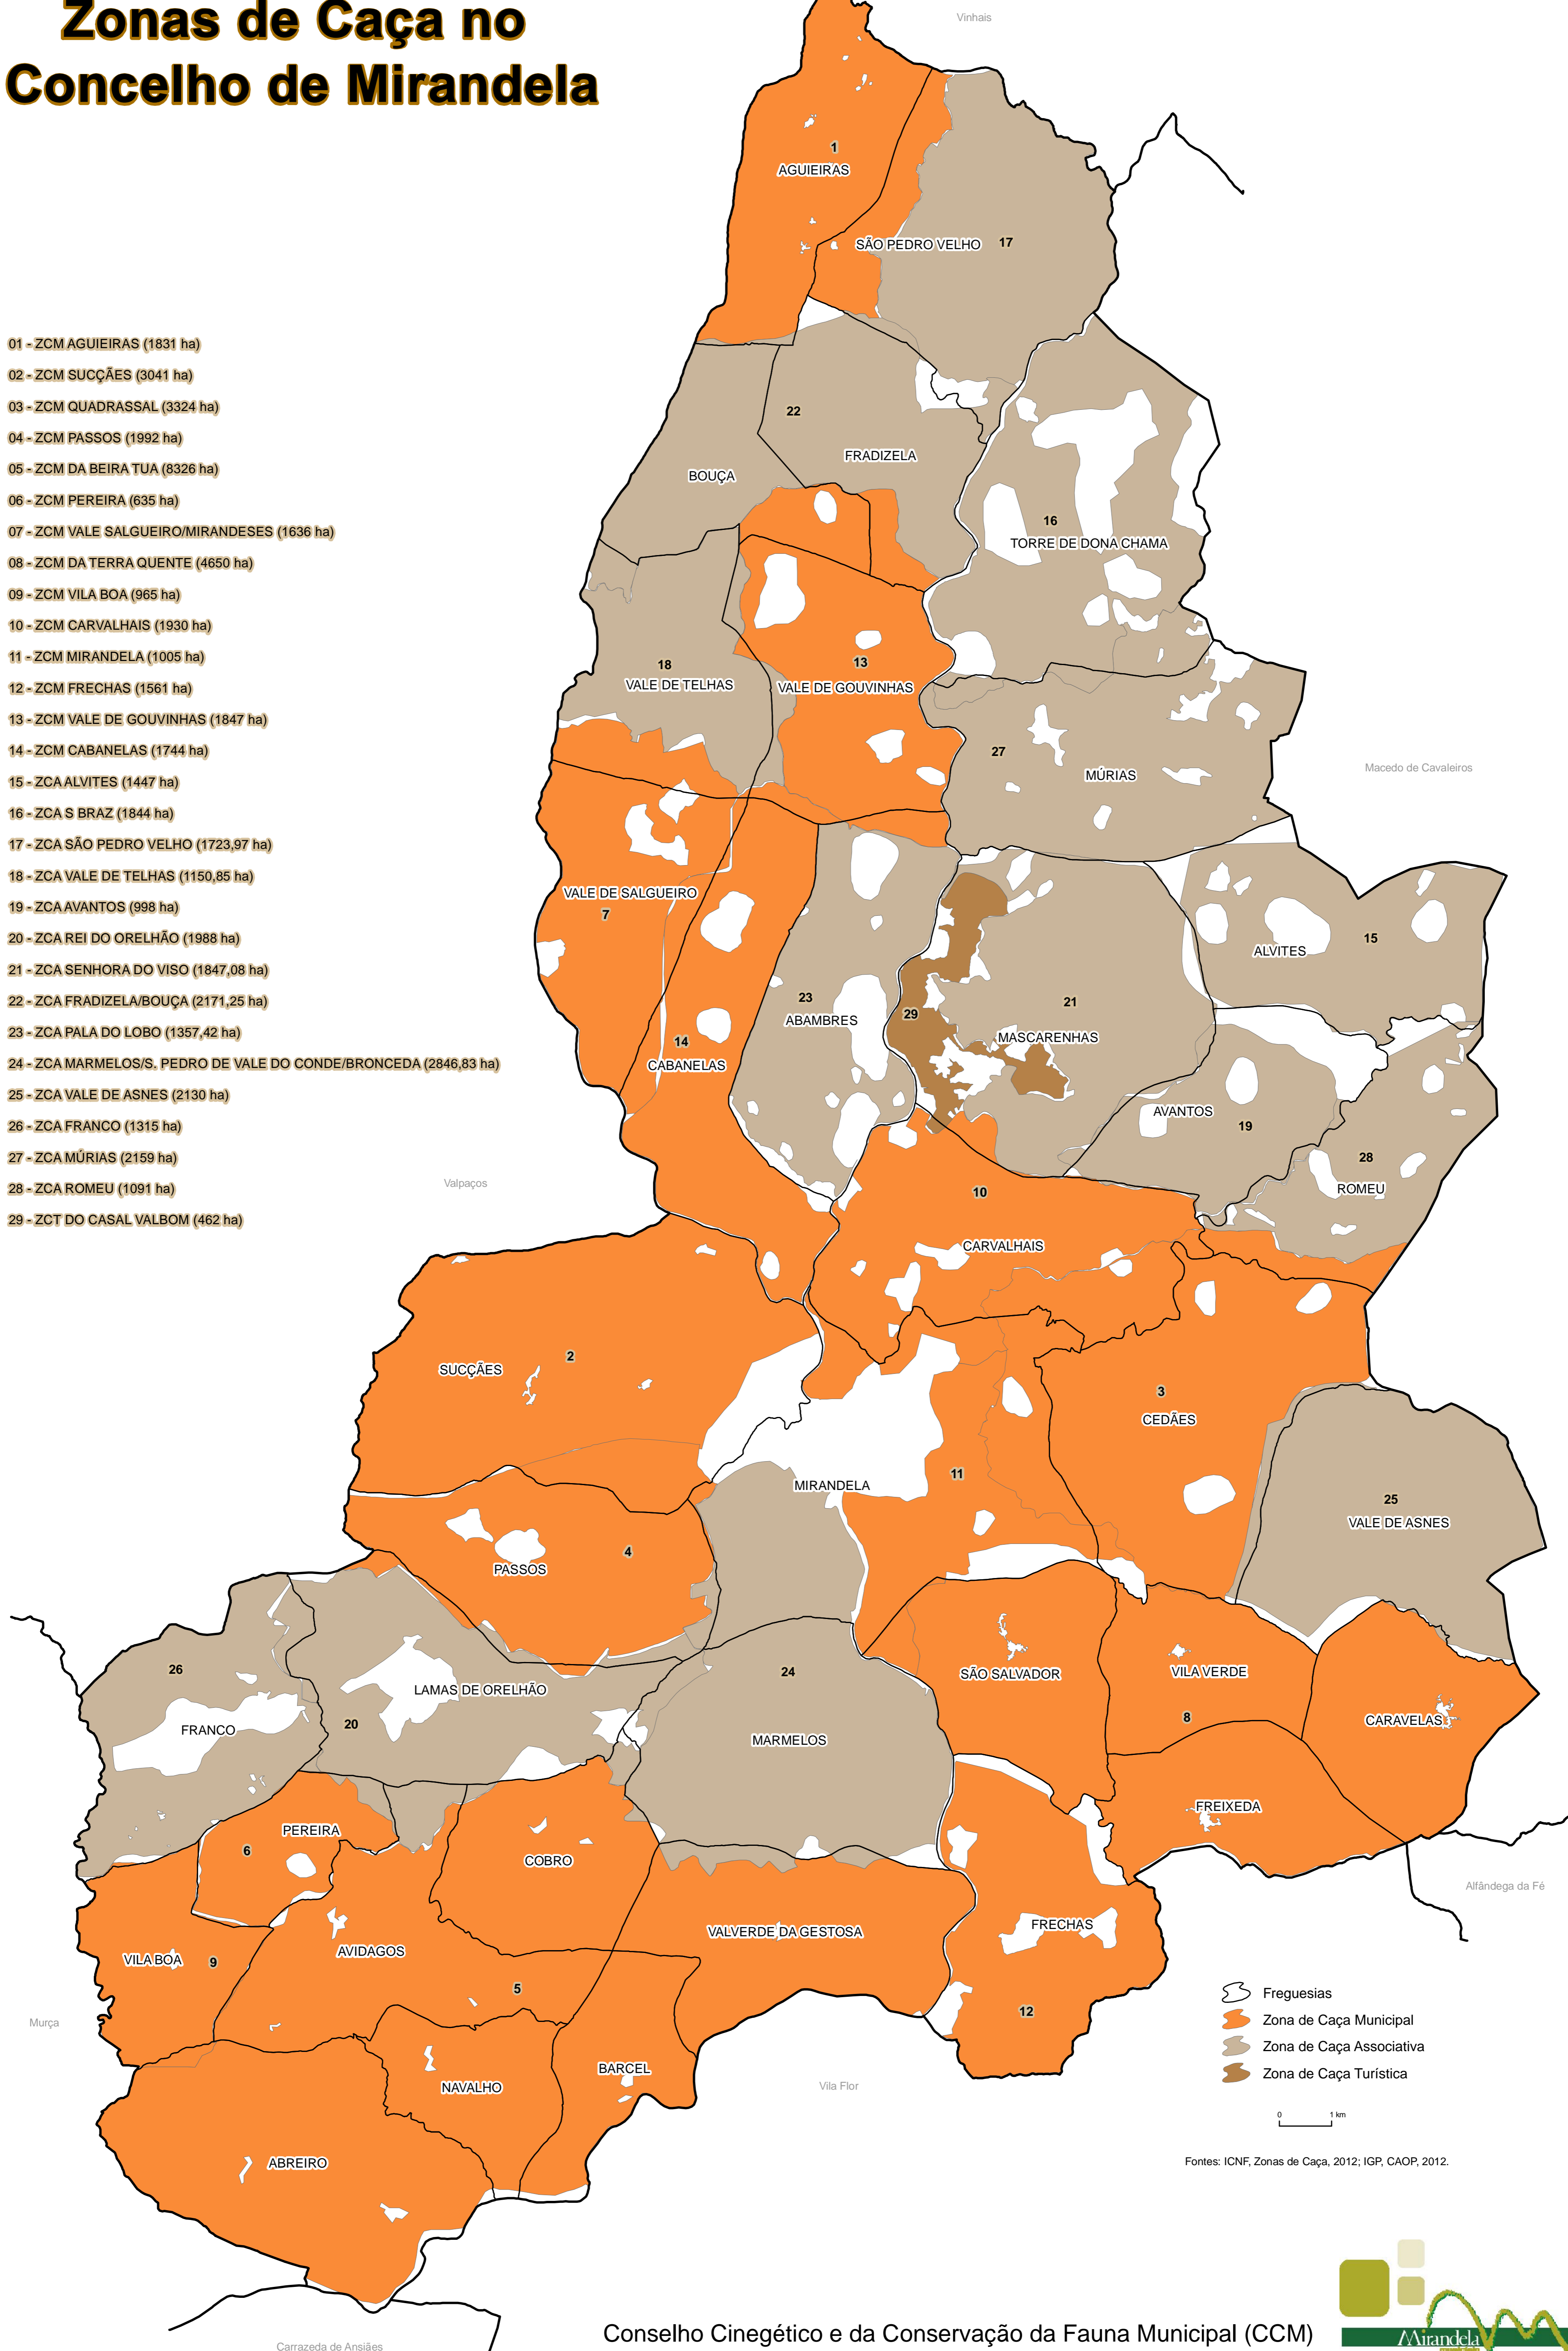

Zonas de Caça no Concelho de Mirandela

- 01 - ZCM AGUIEIRAS (1831 ha)
- 02 - ZCM SUCÇÃES (3041 ha)
- 03 - ZCM QUADRASSAL (3324 ha)
- 04 - ZCM PASSOS (1992 ha)
- 05 - ZCM DA BEIRA TUA (8326 ha)
- 06 - ZCM PEREIRA (635 ha)
- 07 - ZCM VALE SALGUEIRO/MIRANDESES (1636 ha)
- 08 - ZCM DA TERRA QUENTE (4650 ha)
- 09 - ZCM VILA BOA (965 ha)
- 10 - ZCM CARVALHAIS (1930 ha)
- 11 - ZCM MIRANDELA (1005 ha)
- 12 - ZCM FRECHAS (1561 ha)
- 13 - ZCM VALE DE GOVINHAS (1847 ha)
- 14 - ZCM CABANELAS (1744 ha)
- 15 - ZCA ALVITES (1447 ha)
- 16 - ZCA S BRAZ (1844 ha)
- 17 - ZCA SÃO PEDRO VELHO (1723,97 ha)
- 18 - ZCA VALE DE TELHAS (1150,85 ha)
- 19 - ZCA AVANTOS (998 ha)
- 20 - ZCA REI DO ORELHÃO (1988 ha)
- 21 - ZCA SENHORA DO VISO (1847,08 ha)
- 22 - ZCA FRADIZELA/BOUÇA (2171,25 ha)
- 23 - ZCA PALA DO LOBO (1357,42 ha)
- 24 - ZCA MARMELOS/S. PEDRO DE VALE DO CONDE/BRONCEDA (2846,83 ha)
- 25 - ZCA VALE DE ASNES (2130 ha)
- 26 - ZCA FRANCO (1315 ha)
- 27 - ZCA MÚRIAS (2159 ha)
- 28 - ZCA ROMEU (1091 ha)
- 29 - ZCT DO CASAL VALBOM (462 ha)

 Freguesias
 Zona de Caça Municipal
 Zona de Caça Associativa
 Zona de Caça Turística

0 1 km

Fontes: ICNF, Zonas de Caça, 2012; IGP, CAOP, 2012.